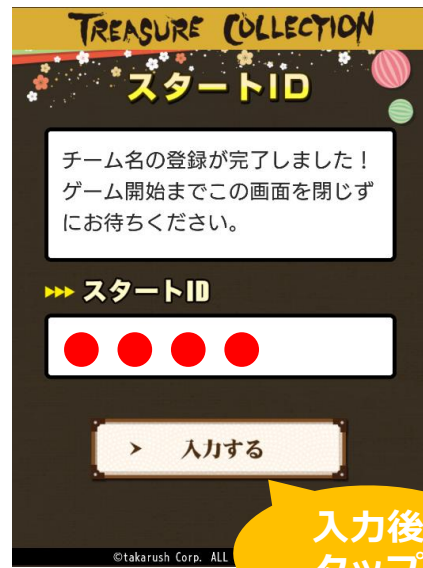

入力後
タップ

5

【準備完了】をタップ